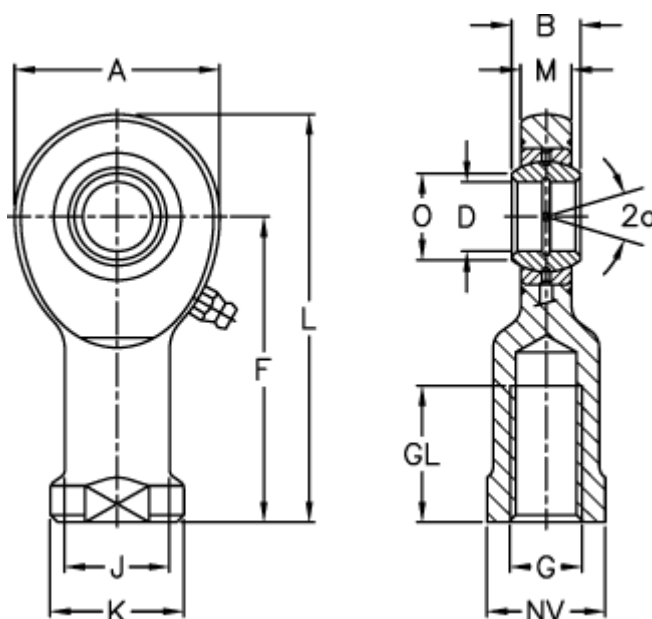

Varenummer: 03460008
 Beskrivelse: Fluro Ledhoved EI 8

Mål

A	= 24	J	= 12.5
a (grader)	= 15	K	= 16
B	= 8	L	= 48
D	= 8	M	= 6
Dynamisk træk kN	= 5.5	NV	= 14
F	= 36	O	= 10.2
g	= M8	Statisk træk kN	= 15.8
GL	= 16	Vægt	= 38